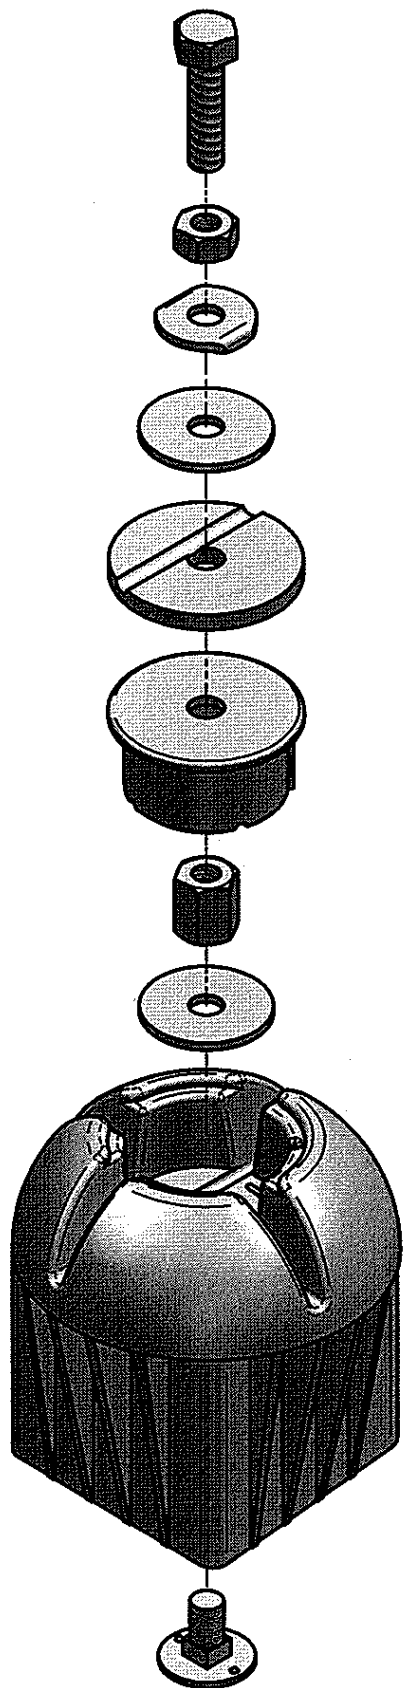

# SCHEMA DI MONTAGGIO GRUPPO COPRIPALO

PAG 1

MODELLO COPRIPALO

TIPO DI MONTAGGIO

DISPONIBILE PER PALI

ES. N° COD

TESTA ALTA - CORTO

OPTIONAL

7x7 7x7.5 7.5x7.5 7x8 8x8  
8x8.5 8.5x8.5 9x9

TACO 7x7

VITE DI CONTRASTO

DADO BLOCCA FILO

RONDELLA PIEGATA BLOCCA FILO

RONDELLA BLOCCA FILO

RONDELLA APPOGGIO FILO

TAPPO DI CHIUSURA  
CON FORO E SENZA NERVE

BULLONE UNISCI VITI

RONDELLA BLOCCA FILO

CORPO CENTRALE

VITE ANTI-ROTAZIONE